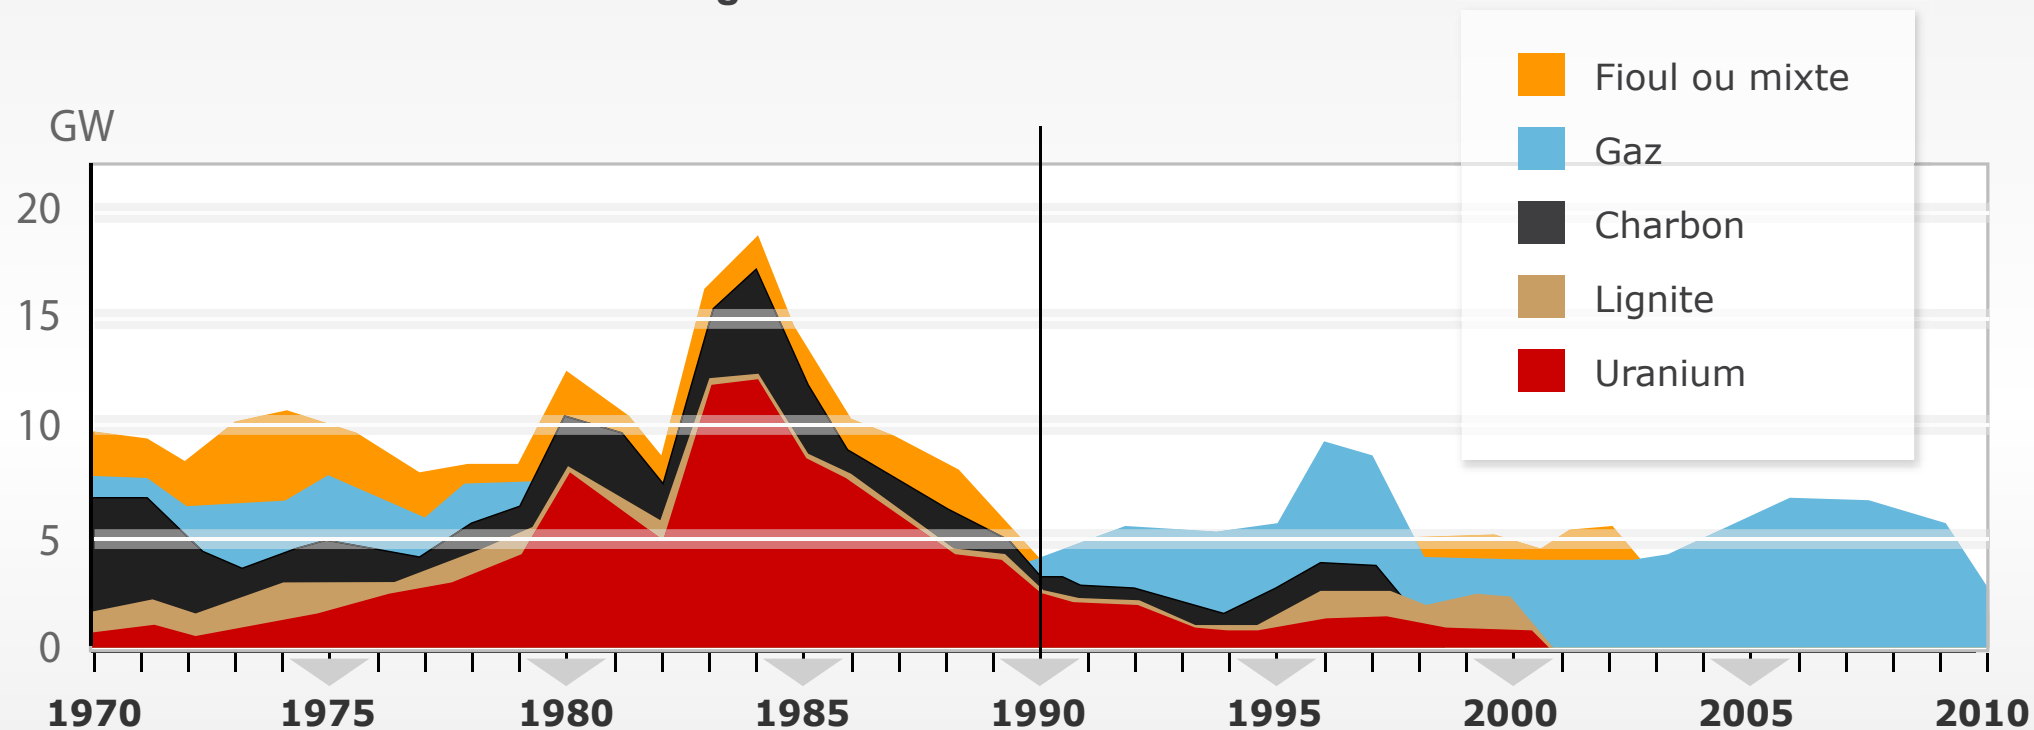

Depuis 15 ans la majorité des centrales électriques mises en service fonctionnent au gaz naturel.

Mises en service sur la plaque européenne (Allemagne, Suisse, Autriche, France, Espagne, Italie, Royaume-Uni, Benelux)